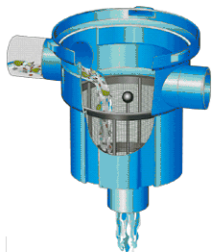

Dabei ist Regenwasser bei Blumen und Pflanzen beliebter als aufbereitetes Trinkwasser!

Der **GARTEN-PROFI** ist ein Betonbehälter in monolithischer Stahlbetonbauweise. Der Regenspeicher ist aus einem Guß gefertigt und umlaufend armiert - dadurch wasserdicht und extrem formstabil. Den **GARTEN-PROFI** gibt es in den Größen von 2.600 bis 12.500 Litern.

Feinfilter für reines Wasser

Der Gartenfilter ist für Dachflächen bis 200 m² bestens geeignet. Das Regenwasser fließt vom Dach in den Filter, hier wird der Schmutz vom Wasser getrennt. Dieses gereinigte Wasser gelangt in den Speicher, der Schmutz wird bei Reinigung (Eigenwartung) in den Bio-Müll entleert. So gelangt nur sauberes Wasser in den Regenspeicher!

Hochwertige Tauchmotorpumpe

Die Garten-Tauchpumpe ist für den ständigen Einsatz in Regenspeichern auch größerer Volumina ausgelegt und ist ideal für den Betrieb von Gartenberegnern geeignet. Durch den Tauchbetrieb entstehen keine störenden Geräusche. Die Pumpe ist mit einem Schwimmerschalter mit Trockenlaufschutz ausgestattet.

Ebenerdige Entnahmestelle

Zur bequemen Entnahme des Regenwassers im Garten. Mit 1/2" Schlauchanschluß für geläufige Gartenschlauchsysteme mit Absperrhahn. Inklusive 15m PE-Schlauch und entsprechendem Anschluss für die Garten-Tauchpumpe.