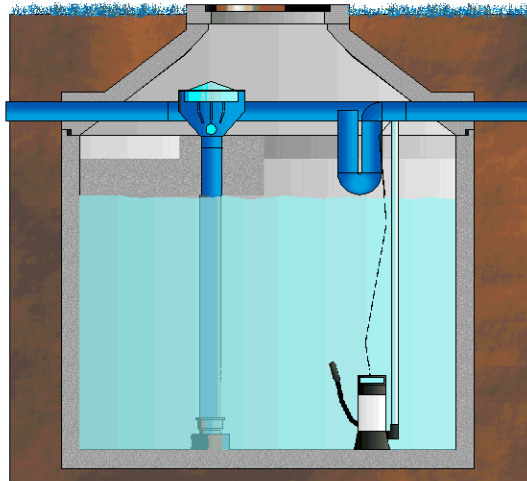

Dabei ist Regenwasser bei Blumen und Pflanzen beliebter als aufbereitetes Trinkwasser!

Der **GARTEN-PROFI** ist ein Betonbehälter in monolithischer Stahlbetonbauweise. Der Regenspeicher ist aus einem Guß gefertigt und umlaufend armiert - dadurch wasserdicht und extrem formstabil. Den **GARTEN-PROFI** gibt es in den Größen von 2.600 bis 12.500 Litern.

Feinfilter für reines Wasser

Der Gartenfilter ist für Dachflächen bis 200 m² bestens geeignet. Das Regenwasser fließt vom Dach in den Filter, hier wird der Schmutz vom Wasser getrennt. Dieses gereinigte Wasser gelangt in den Speicher, der Schmutz wird bei Reinigung (Eigenwartung) in den Bio-Müll entleert. So gelangt nur sauberes Wasser in den Regenspeicher!

Hochwertige Tauchmotorpumpe

Die Garten-Tauchpumpe ist für den ständigen Einsatz in Regenspeichern auch größerer Volumina ausgelegt und ist ideal für den Betrieb von Gartenberegnern geeignet. Durch den Tauchbetrieb entstehen keine störenden Geräusche. Die Pumpe ist mit einem Schwimmerschalter mit Trockenlaufschutz ausgestattet.

Ebenerdige Entnahmestelle

Zur bequemen Entnahme des Regenwassers im Garten. Mit 1/2" Schlauchanschluß für geläufige Gartenschlauchsysteme mit Absperrhahn. Inklusive 15m PE-Schlauch und entsprechendem Anschluss für die Garten-Tauchpumpe.